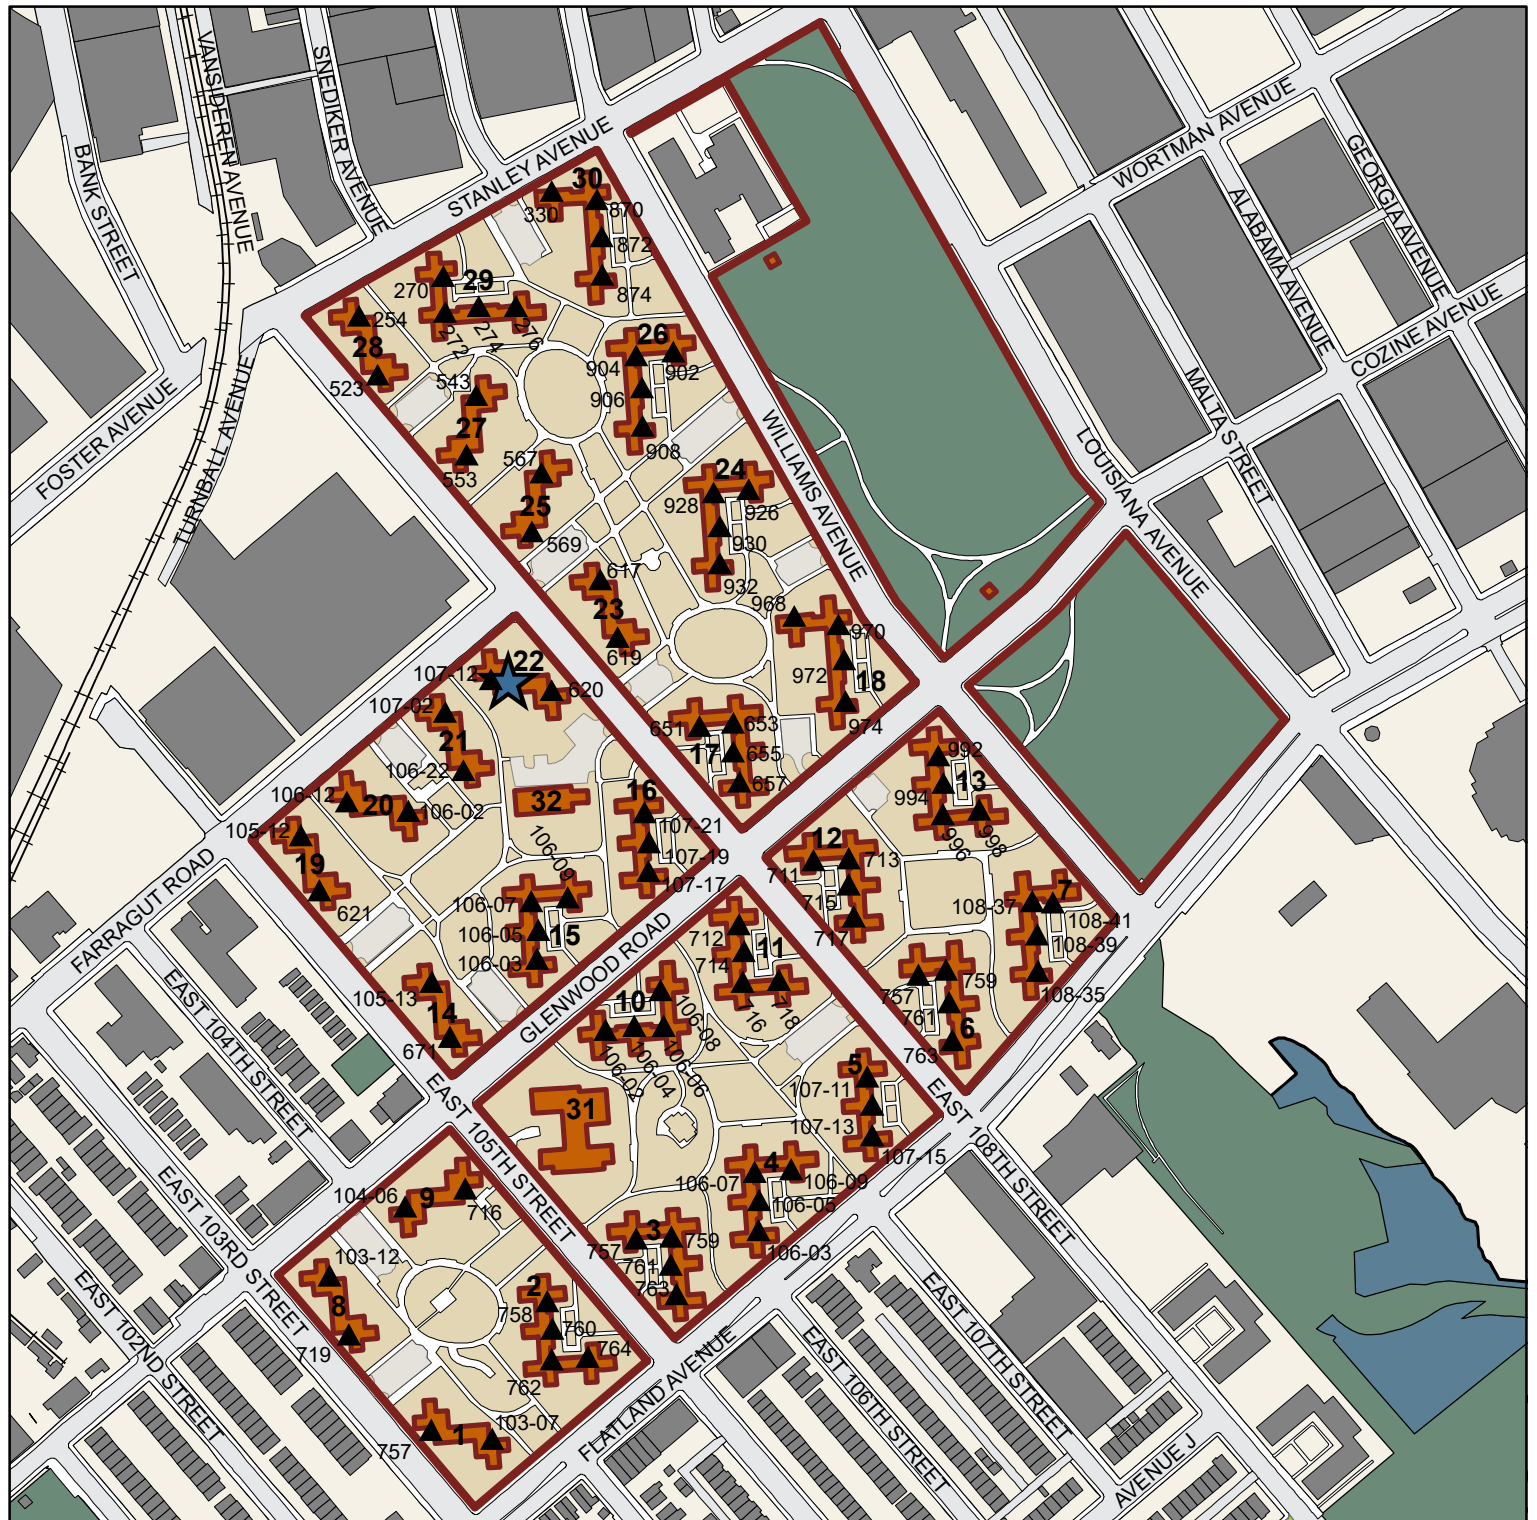

BREUKELLEN

BOROUGH: BROOKLYN

TDS #: 056

MANAGED BY: BREUKELLEN

BUILDING#	STAIRHALL#	ADDRESS	ZIP CODE	RESIDENTIAL	BLOCK	LOT	BIN	AMP#	HZ	FACILITY
1	001	757 EAST 103RD STREET	11236	YES	8191	1	3321514	NY005000560	2	ROOFTOP LEASE LOCATION
1	002	103-07 FLATLANDS AVENUE	11236	YES	8191	1	3321514	NY005000560	2	
2	003	764 EAST 105TH STREET	11236	YES	8191	1	3321515	NY005000560	2	
2	004	762 EAST 105TH STREET	11236	YES	8191	1	3321515	NY005000560	2	
2	005	760 EAST 105TH STREET	11236	YES	8191	1	3321515	NY005000560	2	
2	006	758 EAST 105TH STREET	11236	YES	8191	1	3321515	NY005000560	2	
3	007	757 EAST 105TH STREET	11236	YES	8193	1	3321522	NY005000560	2	
3	008	759 EAST 105TH STREET	11236	YES	8193	1	3321522	NY005000560	2	
3	009	761 EAST 105TH STREET	11236	YES	8193	1	3321522	NY005000560	2	
3	010	763 EAST 105TH STREET	11236	YES	8193	1	3321522	NY005000560	2	
4	011	106-03 FLATLANDS AVENUE	11236	YES	8193	1	3321521	NY005000560	2	
4	012	106-05 FLATLANDS AVENUE	11236	YES	8193	1	3321521	NY005000560	2	
4	013	106-07 FLATLANDS AVENUE	11236	YES	8193	1	3321521	NY005000560	2	
4	014	106-09 FLATLANDS AVENUE	11236	YES	8193	1	3321521	NY005000560	2	POLICE SERVICE AREA #1 TECHNICAL SATELLITE
5	015	107-11 FLATLANDS AVENUE	11236	YES	8193	1	3321520	NY005000560	2	
5	016	107-13 FLATLANDS AVENUE	11236	YES	8193	1	3321520	NY005000560	2	
5	017	107-15 FLATLANDS AVENUE	11236	YES	8193	1	3321520	NY005000560	2	
6	018	757 EAST 108TH STREET	11236	YES	8158	205	3321345	NY005000560	2	
6	019	759 EAST 108TH STREET	11236	YES	8158	205	3321345	NY005000560	2	
6	020	761 EAST 108TH STREET	11236	YES	8158	205	3321345	NY005000560	2	
6	021	763 EAST 108TH STREET	11236	YES	8158	205	3321345	NY005000560	2	
7	022	108-35 FLATLANDS AVENUE	11236	YES	8158	205	3321346	NY005000560	2	
7	023	108-37 FLATLANDS AVENUE	11236	YES	8158	205	3321346	NY005000560	2	
7	024	108-39 FLATLANDS AVENUE	11236	YES	8158	205	3321346	NY005000560	2	
7	025	108-41 FLATLANDS AVENUE	11236	YES	8158	205	3321346	NY005000560	2	
8	026	719 EAST 103RD STREET	11236	YES	8191	1	3321517	NY005000560	2	
8	027	103-12 GLENWOOD ROAD	11236	YES	8191	1	3321517	NY005000560	2	
9	028	104-06 GLENWOOD ROAD	11236	YES	8191	1	3321516	NY005000560	2	
9	029	716 EAST 105TH STREET	11236	YES	8191	1	3321516	NY005000560	2	
10	030	106-08 GLENWOOD ROAD	11236	YES	8193	1	3321518	NY005000560	2	
10	031	106-06 GLENWOOD ROAD	11236	YES	8193	1	3321518	NY005000560	2	
10	032	106-04 GLENWOOD ROAD	11236	YES	8193	1	3321518	NY005000560	2	
10	033	106-02 GLENWOOD ROAD	11236	YES	8193	1	3321518	NY005000560	2	
11	034	718 EAST 108TH STREET	11236	YES	8193	1	3321519	NY005000560	2	
11	035	716 EAST 108TH STREET	11236	YES	8193	1	3321519	NY005000560	2	
11	036	714 EAST 108TH STREET	11236	YES	8193	1	3321519	NY005000560	2	
11	037	712 EAST 108TH STREET	11236	YES	8193	1	3321519	NY005000560	2	