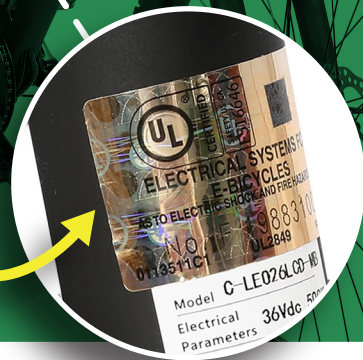

購買前， 請核實！

購買經公認檢測實驗室 (Accredited Testing Laboratory) 認證的電動自行車、輕便摩托車或電動滑板車是防止電池起火最簡單的方法之一。

認準認證標記或貼紙！

與經過認證的電池相比，品質低劣和未經檢測的電池會讓使用者面臨更大的火災風險。

Eric Adams
市長

Ydanis Rodriguez
局長

**VISION
ZERO** 
Building a
Safer City

nyc.gov/ebikes

當您選購、租賃或交換電動自行車、輕便摩托車或電動滑板車及其電池時，請留意設備及其電池上是否**同時**有認證標記或貼紙。

下圖所示的符號表示設備或電池已通過公認實驗室的最新安全標準測試：

UL LLC

ACT Lab LLC

CSA Group Testing & Certification Inc.

Intertek Testing Services NA, Inc.

SGS North America, Inc.