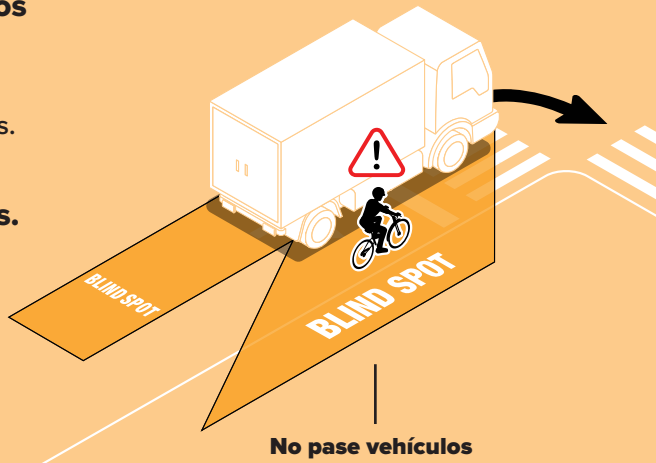

mi bicicleta, *mi ciudad.*

NYC

Eric Adams
Mayor

Ydanis Rodríguez
Commissioner

Travel better.
Choose smarter.

— WOMEN —
FORWARD
— NYC —

CONSEJOS PARA SU SEGURIDAD

Si no puede ver al conductor, ellos tampoco pueden verlo a usted.

Tenga mucho cuidado al pasar camiones o autobuses, o al acercarse a intersecciones junto a vehículos grandes.

Hágase ver para evitar colisiones.

Por la noche, use una luz delantera blanca y una luz trasera roja.

Asegúrese de que lo vean al detenerse

En los semáforos en rojo, deténgase un poco más adelante de los vehículos para evitar el punto ciego.

Esté atento a sus alrededores

Use solo un auricular cuando ande en bicicleta. Mire para atrás, especialmente cuando cambie de carril.